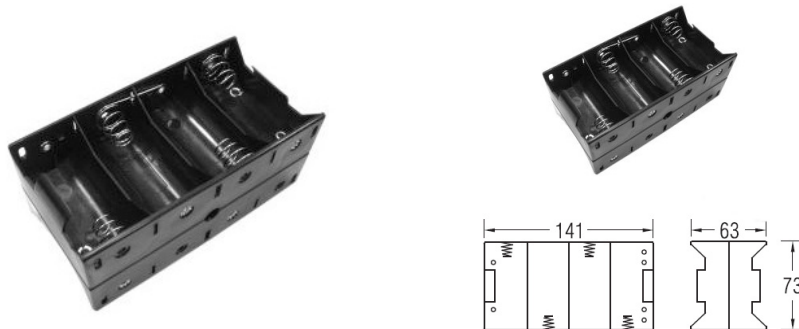

Porta batterie

BH181 PER 8 BATTERIE TIPO D

PORTA PILA-8p "D" BH181-D **

Codice Adimpex: **GR001912-R**

P/N: **BH181-D**

Caratteristiche Tecniche:

Nr. batterie:	8
Montaggio:	A saldare
Tipo batteria:	D
Gamma:	Stilo