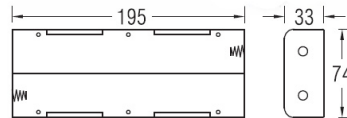

Porta batterie

BH162 PER 6 BATTERIE TIPO D

PORTA PILA-6p "D" BH162-B

Codice Adimpex: **GR001904-R**

P/N: **BH162-B**

Caratteristiche Tecniche:

Nr. batterie:	6
Montaggio:	Connessione a bottone (9V)
Tipo batteria:	D
Gamma:	Stilo