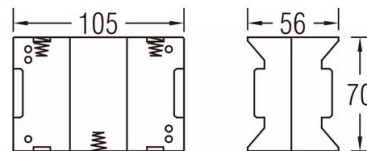

Porta batterie

BH161-B PER 6 BATTERIE TIPO D

PORTA PILA-6p "D" BH161-B **

Codice Adimpex: **GR001901-R**

P/N: **BH161-B**

Caratteristiche Tecniche:

Nr. batterie:	6
Montaggio:	Connessione a bottone (9V)
Tipo batteria:	D
Gamma:	Stilo