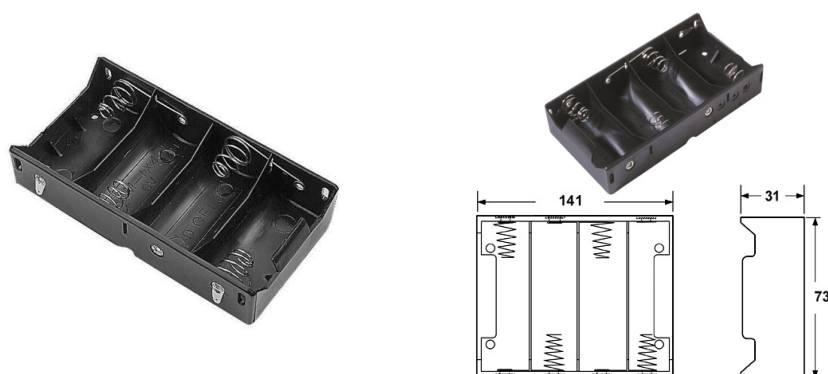

**Porta batterie**

**BH143 PER 4 BATTERIE TIPO D**

PORTA PILA-4p "D" BH143-1D

Codice Adimpex: **GR001882-R**

P/N: **BH143-1D**

**Caratteristiche Tecniche:**

Nr. batterie:	4
Montaggio:	A saldare
Tipo batteria:	D
Gamma:	Stilo