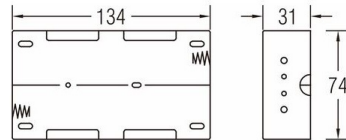

Porta batterie

BH142-B PER 4 BATTERIE TIPO D

PORTA PILA-4p "D" BH142-B **

Codice Adimpex: **GR001871-R**

P/N: **BH142-B**

Caratteristiche Tecniche:

Nr. batterie:	4
Montaggio:	Connessione a bottone (9V)
Tipo batteria:	D
Gamma:	Stilo