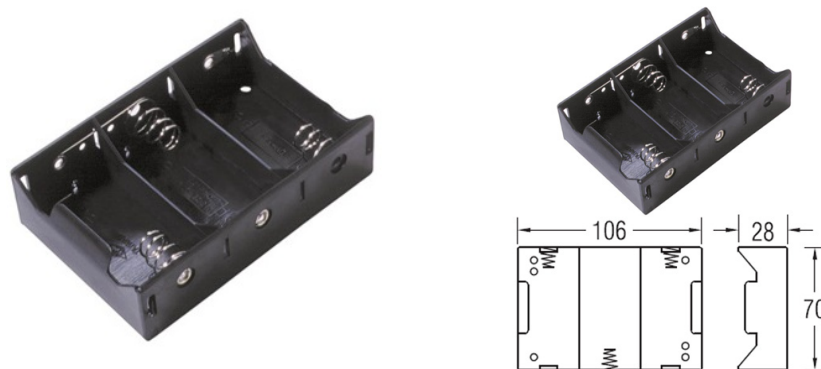

Porta batterie

BH131 PER 3 BATTERIE TIPO D

PORTA PILA-3p "D" BH131-B6 **

Codice Adimpex: **GR001851-R**

P/N: **BH131-B6**

Caratteristiche Tecniche:

Nr. batterie:	3
Montaggio:	Connessione a bottone (9V)
Tipo batteria:	D
Gamma:	Stilo