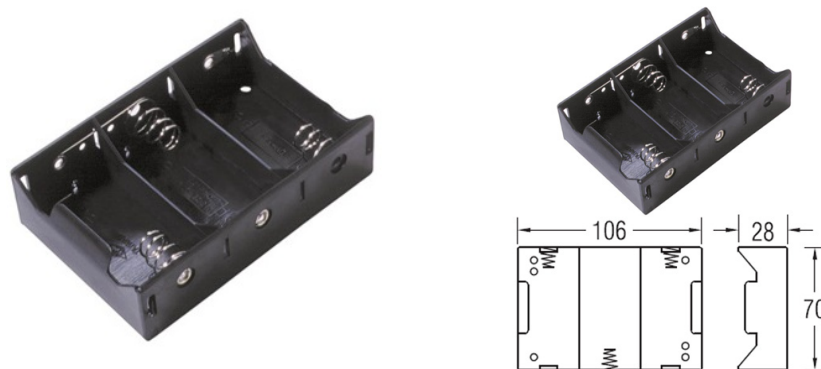

Porta batterie

BH131 PER 3 BATTERIE TIPO D

PORTA PILA-3p "D" BH131-A

Codice Adimpex: **GR001850-R**

P/N: **BH131-A**

Caratteristiche Tecniche:

Nr. batterie:	3
Montaggio:	Con cavetti (opzionale con connettore)
Tipo batteria:	D
Gamma:	Stilo