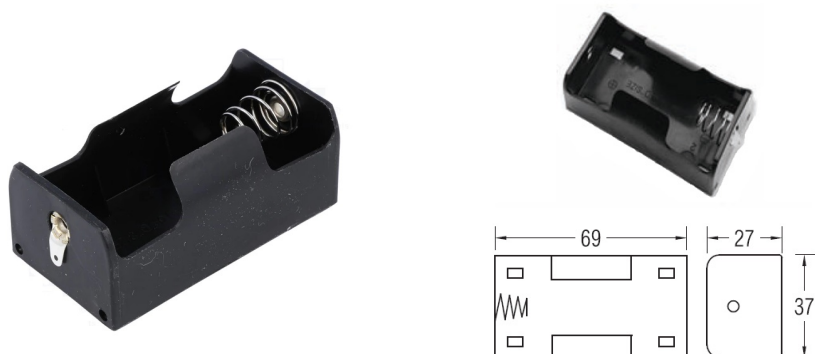

Porta batterie

BH111-1 PER 1 BATTERIA TIPO D

PORTA PILA-1p "D" BH111-1D

Codice Adimpex: **GR001822-R**

P/N: **BH111-1D**

Caratteristiche Tecniche:

Nr. batterie:	1
Montaggio:	A saldare
Tipo batteria:	D
Gamma:	Stilo