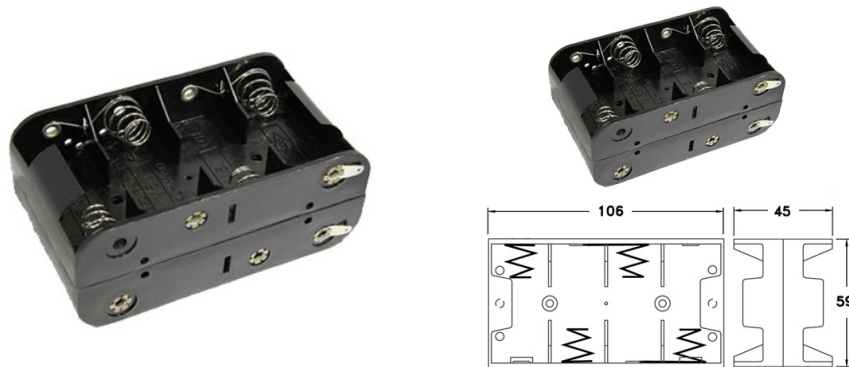

Porta batterie

BH281 PER 8 BATTERIE TIPO C

PORTA PILA-8p "C" BH281-B **

Codice Adimpex: **GR001611-R**

P/N: **BH281-B**

Caratteristiche Tecniche:

Nr. batterie:	8
Tipo batteria:	C
Montaggio:	Connessione a bottone (9V)
Gamma:	Stilo