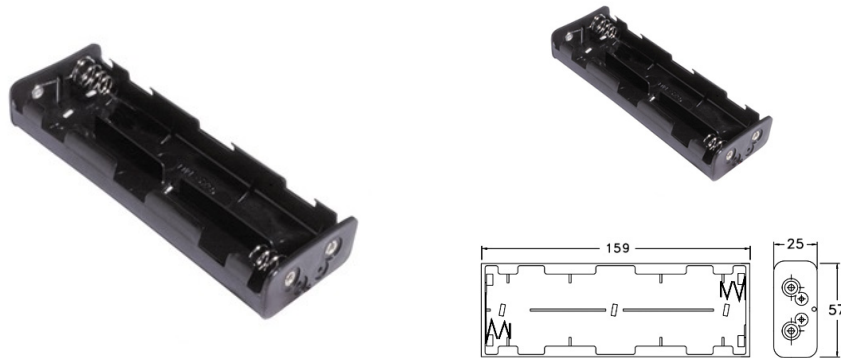

**Porta batterie**

**BH261 PER 6 BATTERIE TIPO C**

PORTA PILA-6p "C" BH261-B \*\*

Codice Adimpex: **GR001601-R**

P/N: **BH261-B**

**Caratteristiche Tecniche:**

Nr. batterie:	6
Tipo batteria:	C
Montaggio:	Connessione a bottone (9V)
Gamma:	Stilo