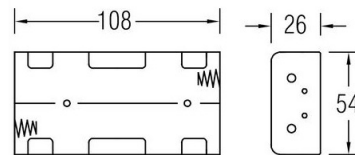

Porta batterie

BH242-1B PER 4 BATTERIE TIPO C

PORTA PILA-4p "C" BH242-1B

Codice Adimpex: **GR001581-R**

P/N: **BH242-1B**

Caratteristiche Tecniche:

Nr. batterie:	4
Tipo batteria:	C
Montaggio:	Connessione a bottone (9V)
Gamma:	Stilo