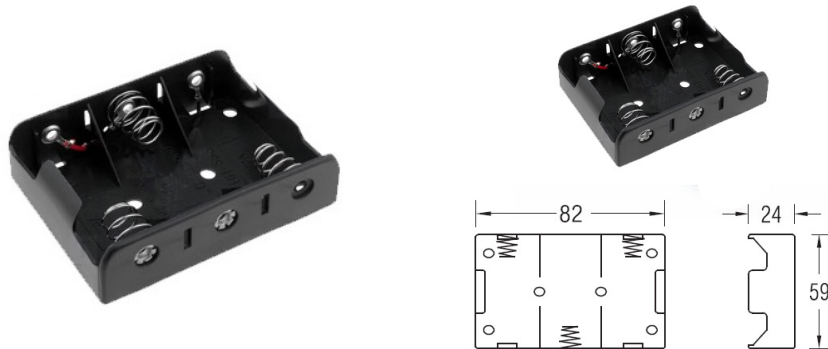

**Porta batterie**

**BH232 PER 3 BATTERIE TIPO C**

PORTA PILA-3p "C" BH232-B \*\*

Codice Adimpex: **GR001551-R**

P/N: **BH232-B**

**Caratteristiche Tecniche:**

Nr. batterie:	3
Montaggio:	A saldare
Tipo batteria:	C
Gamma:	Stilo