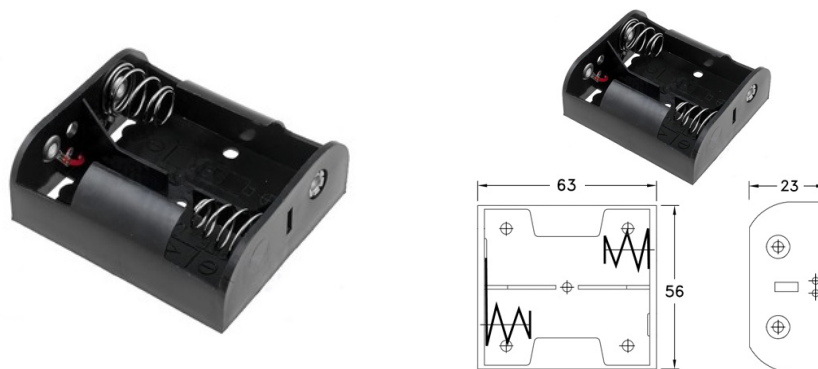

**Porta batterie**

**BH221 PER 2 BATTERIE TIPO C**

PORTA PILA-2p "C" BH221-1-B

Codice Adimpex: **GR001531-R**

P/N: **BH221-1-B**

**Caratteristiche Tecniche:**

Nr. batterie:	2
Tipo batteria:	C
Montaggio:	Connessione a bottone (9V)
Gamma:	Stilo