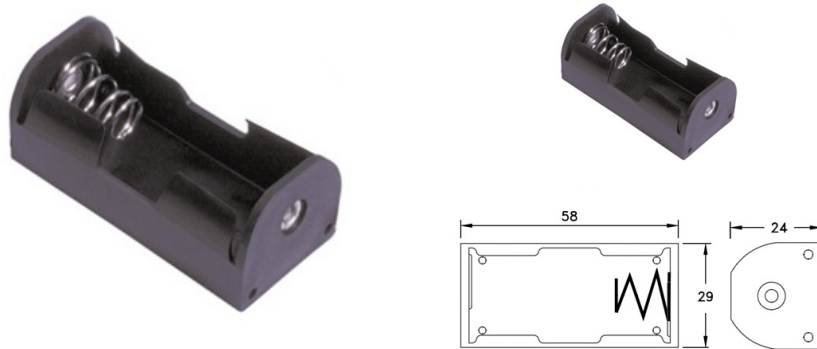

Porta batterie

BH211-1 PER 1 BATTERIA TIPO C

PORTA PILA-1p "C" BH211-1D

Codice Adimpex: **GR001522-R**

P/N: **BH211-1D**

Caratteristiche Tecniche:

Nr. batterie:	1
Montaggio:	A saldare
Tipo batteria:	C
Gamma:	Stilo