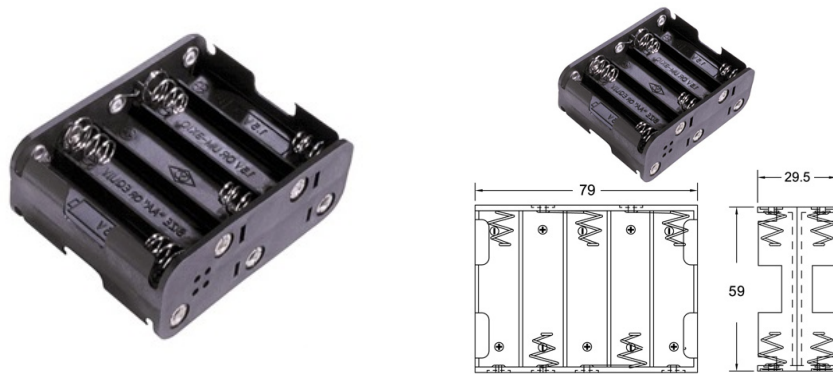

Porta batterie

BH3103-1 PER 10 BATTERIE TIPO AA

PORTA PILA-10p"AA" BH3103-1B **

Codice Adimpex: GR001361-R

P/N: BH3103-1B

Caratteristiche Tecniche:

<i>Nr. batterie:</i>	<i>10</i>
<i>Tipo batteria:</i>	<i>AA</i>
<i>Montaggio:</i>	<i>Connessione a bottone (9V)</i>
<i>Gamma:</i>	<i>Stilo</i>