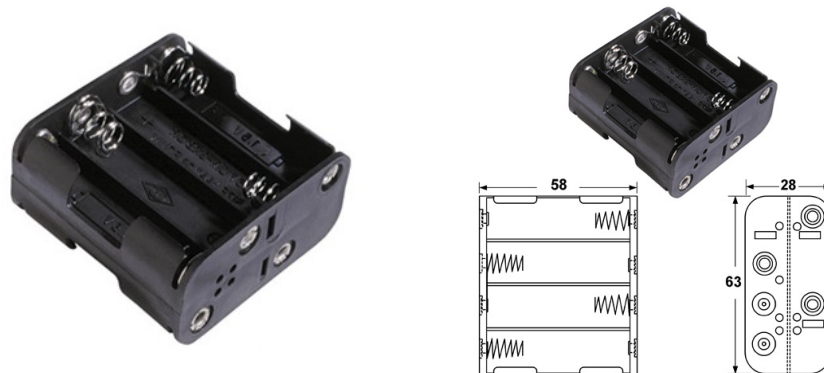

Porta batterie

BH383 PER 8 BATTERIE TIPO AA

PORTA PILA-8p "AA" BH383-B **

Codice Adimpex: **GR001341-R**

P/N: **BH383-B**

Caratteristiche Tecniche:

Nr. batterie:	8
Tipo batteria:	AA
Montaggio:	Connessione a bottone (9V)
Gamma:	Stilo