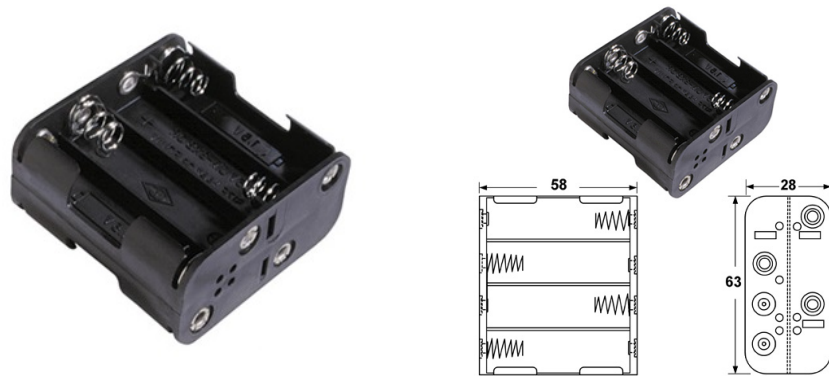

**Porta batterie**

**BH383 PER 8 BATTERIE TIPO AA**

PORTA PILA-8p "AA" BH383-A

Codice Adimpex: **GR001340-R**

P/N: **BH383-A**

**Caratteristiche Tecniche:**

Nr. batterie:	8
Tipo batteria:	AA
Montaggio:	Con cavetti (opzionale con connettore)
Gamma:	Stilo