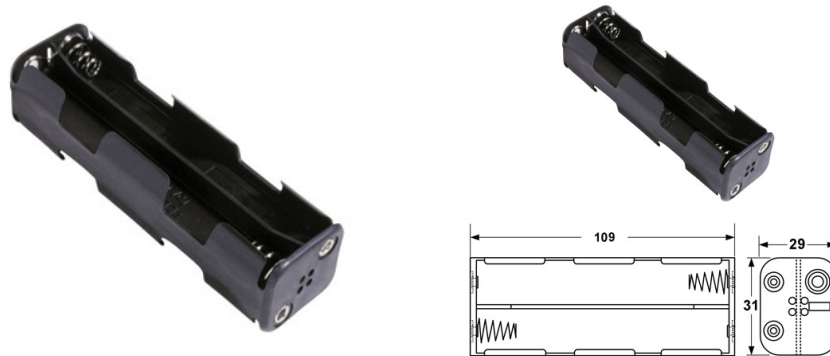

**Porta batterie**

**BH382 PER 8 BATTERIE TIPO AA**

PORTA PILA-8p "AA" BH382-B \*\*

Codice Adimpex: **GR001331-R**

P/N: **BH382-B**

**Caratteristiche Tecniche:**

Nr. batterie:	8
Tipo batteria:	AA
Montaggio:	Connessione a bottone (9V)
Gamma:	Stilo