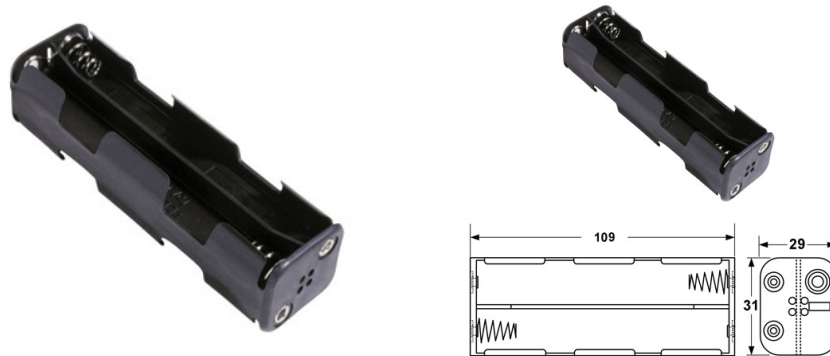

Porta batterie

BH382 PER 8 BATTERIE TIPO AA

PORTA PILA-8p "AA" BH382-A

Codice Adimpex: **GR001330-R**

P/N: **BH382-A**

Caratteristiche Tecniche:

Nr. batterie:	8
Tipo batteria:	AA
Montaggio:	Con cavetti (opzionale con connettore)
Gamma:	Stilo