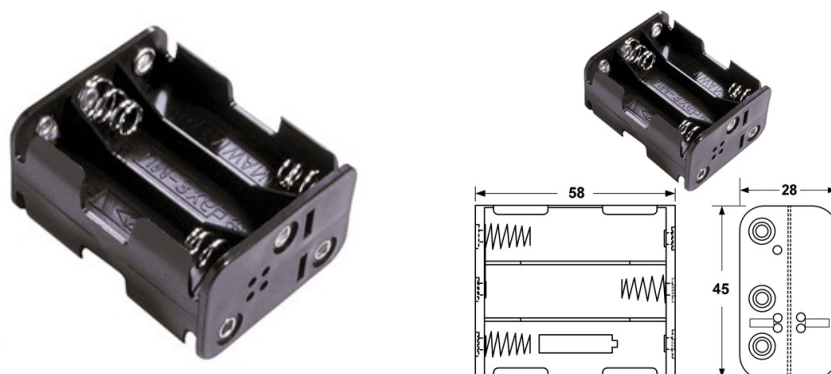

Porta batterie

BH363 PER 6 BATTERIE TIPO AA

PORTA PILA-6p "AA" BH363-1B

Codice Adimpex: **GR001281-R**

P/N: **BH363-1B**

Caratteristiche Tecniche:

Nr. batterie:	6
Tipo batteria:	AA
Montaggio:	Connessione a bottone (9V)
Gamma:	Stilo