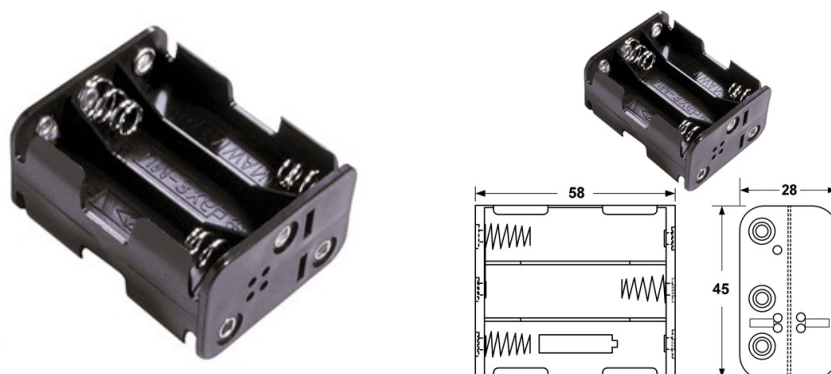

**Porta batterie**

**BH363 PER 6 BATTERIE TIPO AA**

PORTA PILA-6p "AA" BH363-A

Codice Adimpex: **GR001280-R**

P/N: **BH363-1A**

**Caratteristiche Tecniche:**

Nr. batterie:	6
Tipo batteria:	AA
Montaggio:	Con cavetti (opzionale con connettore)
Gamma:	Stilo