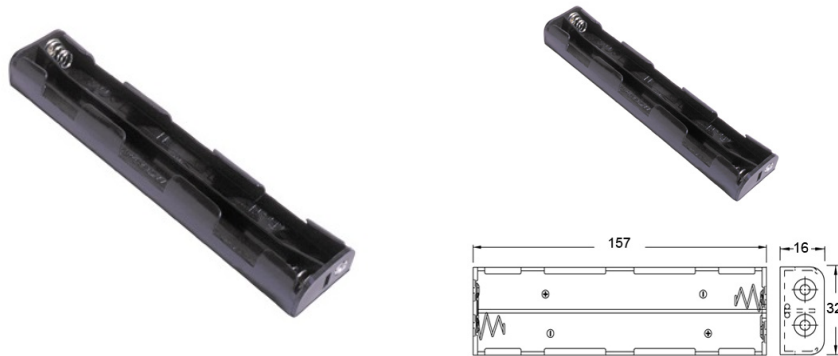

Porta batterie

BH362 PER 6 BATTERIE TIPO AA

PORTA PILA-6p "AA" BH362-A*

Codice Adimpex: **GR001250-R**

P/N: **BH362-A**

Caratteristiche Tecniche:

Nr. batterie:	6
Tipo batteria:	AA
Montaggio:	Con cavetti (opzionale con connettore)
Gamma:	Stilo