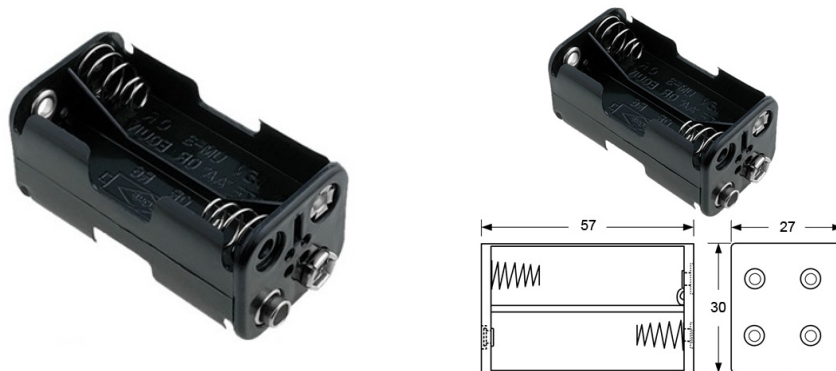

Porta batterie

BH343-1 PER 4 BATTERIE TIPO AA

PORTA PILA-4p "AA" BH343-1B

Codice Adimpex: **GR001231-R**

P/N: **BH343-2B**

Caratteristiche Tecniche:

Nr. batterie:	4
Tipo batteria:	AA
Montaggio:	Connessione a bottone (9V)
Gamma:	Stilo