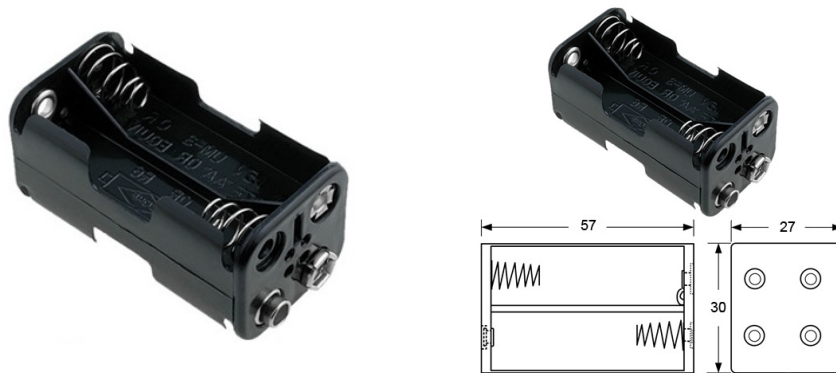

**Porta batterie**

**BH343-1 PER 4 BATTERIE TIPO AA**

PORTA PILA-4p "AA" BH343-1A

Codice Adimpex: **GR001230-R**

P/N: **BH343-1A 150mm**

**Caratteristiche Tecniche:**

Nr. batterie:	4
Tipo batteria:	AA
Montaggio:	Con cavetti (opzionale con connettore)
Gamma:	Stilo