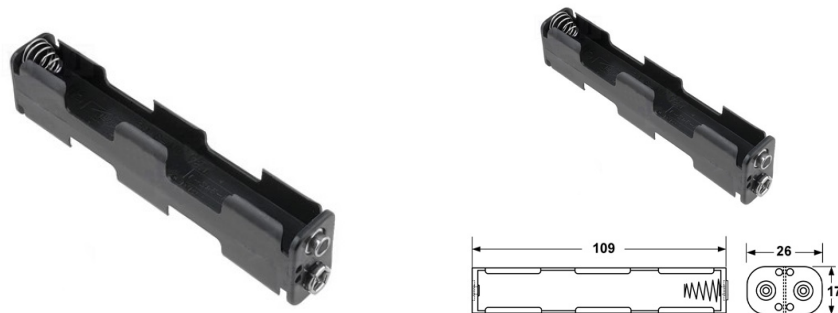

Porta batterie

BH342 PER 4 BATTERIE TIPO AA

PORTA PILA-4p "AA" BH342-1B

Codice Adimpex: **GR001211-R**

P/N: **BH342-1B**

Caratteristiche Tecniche:

Nr. batterie:	4
Tipo batteria:	AA
Montaggio:	Connessione a bottone (9V)
Gamma:	Stilo