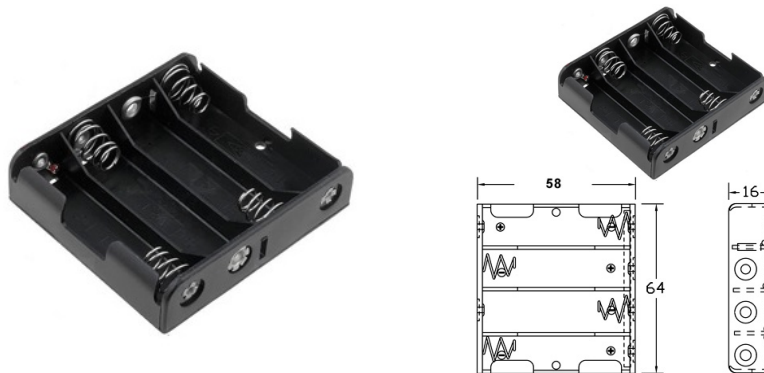

**Porta batterie**

**BH341-1 PER 4 BATTERIE TIPO AA**

PORTA PILA-4p "AA" BH341-1P

Codice Adimpex: **GR001194-R**

P/N: **BH341-1P**

**Caratteristiche Tecniche:**

Nr. batterie:	4
Tipo batteria:	AA
Gamma:	Stilo
Montaggio:	Terminali da C.S.