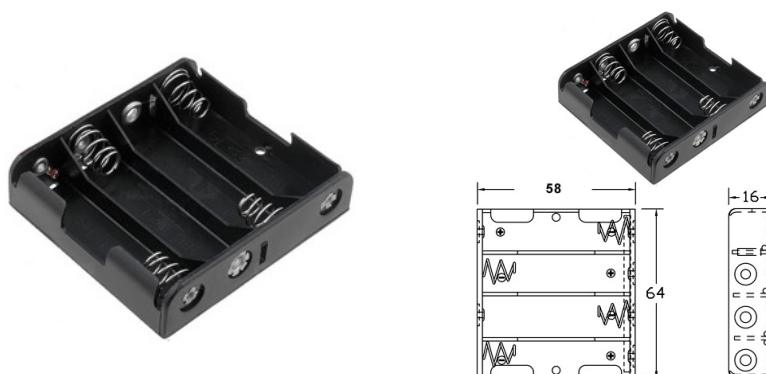

Porta batterie

BH341-1 PER 4 BATTERIE TIPO AA

PORTA PILA-4p "AA" BH341-1D

Codice Adimpex: **GR001192-R**

P/N: **BH341-1D**

Caratteristiche Tecniche:

Nr. batterie:	4
Montaggio:	A saldare
Tipo batteria:	AA
Gamma:	Stilo