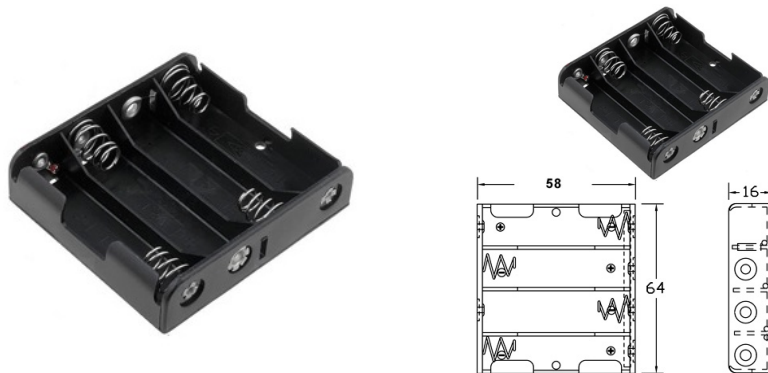

**Porta batterie**

**BH341-1 PER 4 BATTERIE TIPO AA**

PORTA PILA-4p "AA" BH341-1B

Codice Adimpex: **GR001191-R**

P/N: **BH341-1B**

**Caratteristiche Tecniche:**

|                |                            |
|----------------|----------------------------|
| Nr. batterie:  | 4                          |
| Tipo batteria: | AA                         |
| Montaggio:     | Connessione a bottone (9V) |
| Gamma:         | Stilo                      |