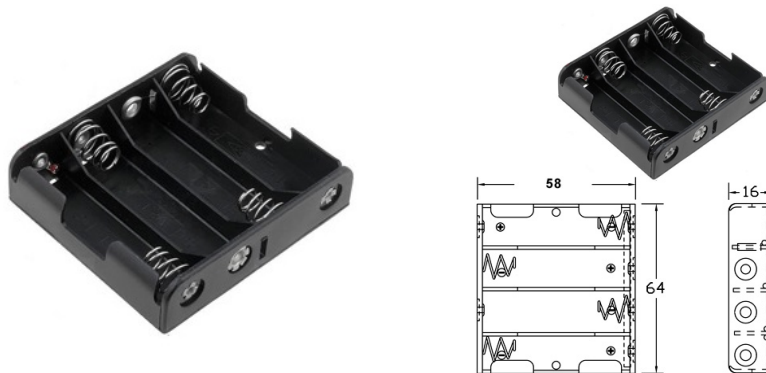

Porta batterie

BH341-1 PER 4 BATTERIE TIPO AA

PORTA PILA-4p "AA" BH341-1A

Codice Adimpex: **GR001190-R**

P/N: **BH341-1A**

Caratteristiche Tecniche:

<i>Nr. batterie:</i>	4
<i>Tipo batteria:</i>	AA
<i>Montaggio:</i>	Con cavetti (opzionale con connettore)
<i>Gamma:</i>	Stilo