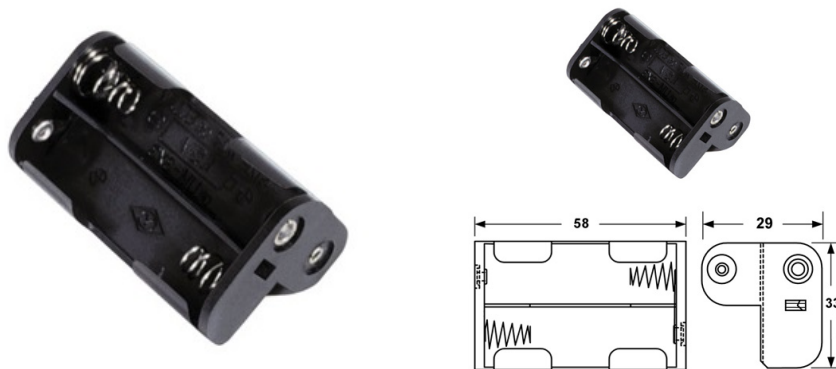

Porta batterie

BH332 PER 3 BATTERIE TIPO AA

PORTA PILA-3p "AA" BH332-A

Codice Adimpex: **GR001170-R**

P/N: **BH332-A**

Caratteristiche Tecniche:

Nr. batterie:	3
Tipo batteria:	AA
Montaggio:	Con cavetti (opzionale con connettore)
Gamma:	Stilo