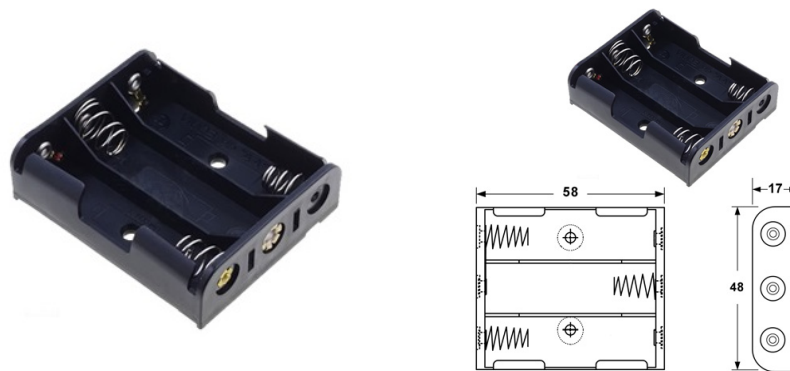

Porta batterie

BH331 PER 3 BATTERIE TIPO AA

PORTA PILA-3p "AA" BH331-3P24

Codice Adimpex: **GR001164-R**

P/N: **BH331-3P-24**

Caratteristiche Tecniche:

Nr. batterie:	3
Tipo batteria:	AA
Gamma:	Stilo
Montaggio:	Terminali da C.S.