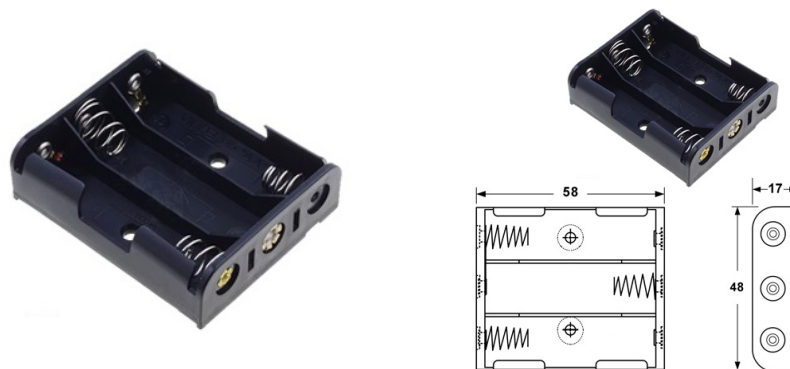

Porta batterie

BH331 PER 3 BATTERIE TIPO AA

PORTA PILA-3p "AA" BH331-B

Codice Adimpex: **GR001161-R**

P/N: **BH-3313B4**

Caratteristiche Tecniche:

Nr. batterie:	3
Tipo batteria:	AA
Montaggio:	Connessione a bottone (9V)
Gamma:	Stilo