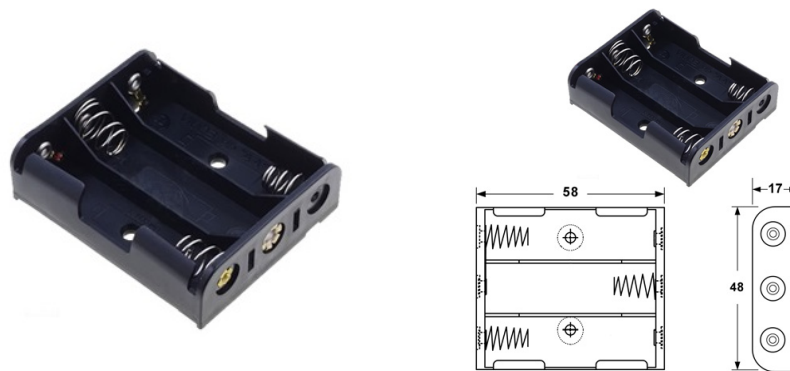

Porta batterie

BH331 PER 3 BATTERIE TIPO AA

PORTA PILA-3p "AA" BH331-3A

Codice Adimpex: **GR001160-R**

P/N: **BH-331-3A**

Caratteristiche Tecniche:

Nr. batterie:	3
Tipo batteria:	AA
Montaggio:	Con cavetti (opzionale con connettore)
Gamma:	Stilo