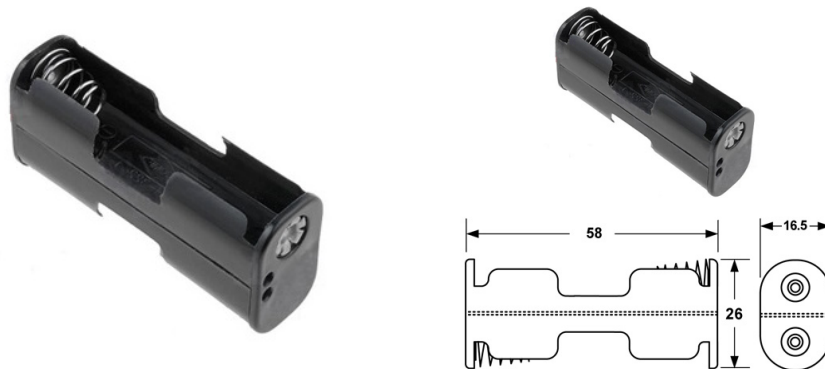

**Porta batterie**

**BH322-1 PER 2 BATTERIE TIPO AA**

PORTA PILA-2p "AA" BH322-1A

Codice Adimpex: **GR001121-R**

P/N: **BH322-1A**

**Caratteristiche Tecniche:**

Nr. batterie:	2
Tipo batteria:	AA
Montaggio:	Con cavetti (opzionale con connettore)
Gamma:	Stilo