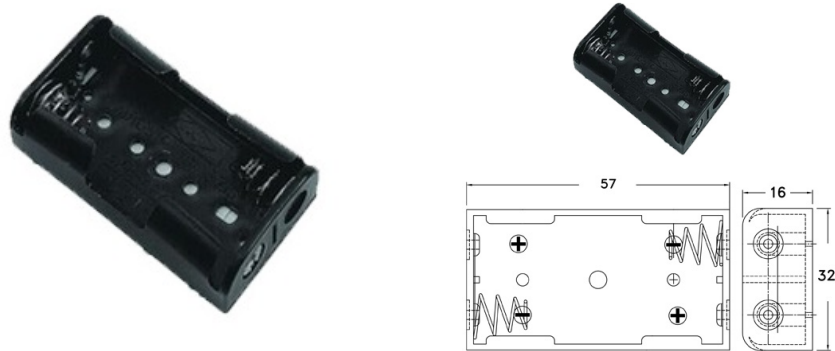

**Porta batterie**

**BH321-1 PER 2 BATTERIE TIPO AA**

PORTA PILA-2p "AA" BH321-1P

Codice Adimpex: **GR001054-R**

P/N: **BH321-1P**

**Caratteristiche Tecniche:**

Nr. batterie:	2
Tipo batteria:	AA
Gamma:	Stilo
Montaggio:	Terminali da C.S.