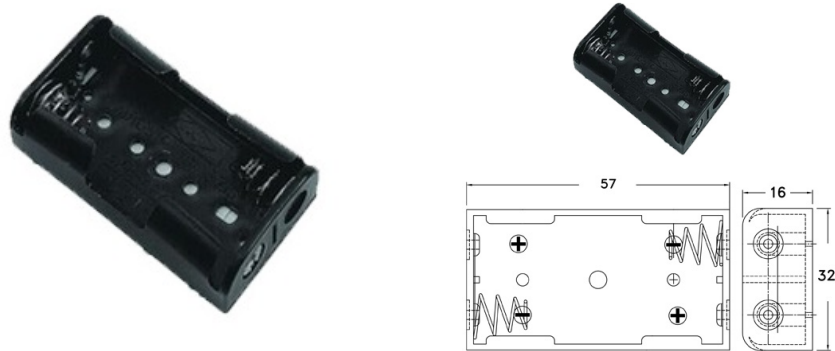

**Porta batterie**

**BH321-1 PER 2 BATTERIE TIPO AA**

PORTA PILA-2p "AA" BH321-1B

Codice Adimpex: **GR001051-R**

P/N: **BH321-1B**

**Caratteristiche Tecniche:**

Nr. batterie:	2
Tipo batteria:	AA
Montaggio:	Connessione a bottone (9V)
Gamma:	Stilo