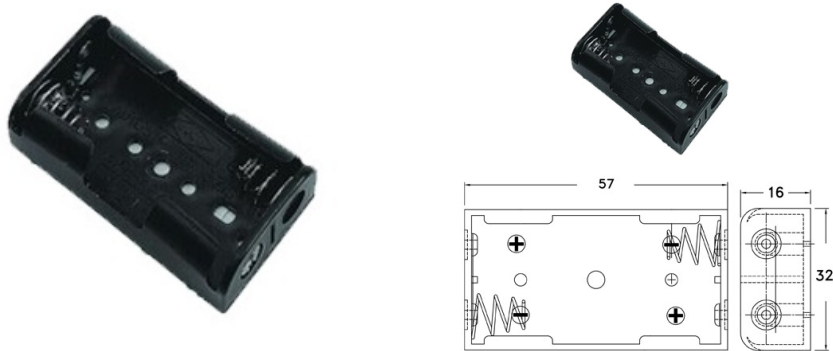

Porta batterie

BH321-1 PER 2 BATTERIE TIPO AA

PORTA PILA-2p "AA" BH321-1A

Codice Adimpex: **GR001050-R**

P/N: **BH321-1A**

Caratteristiche Tecniche:

<i>Nr. batterie:</i>	2
<i>Tipo batteria:</i>	AA
<i>Montaggio:</i>	Con cavetti (opzionale con connettore)
<i>Gamma:</i>	Stilo