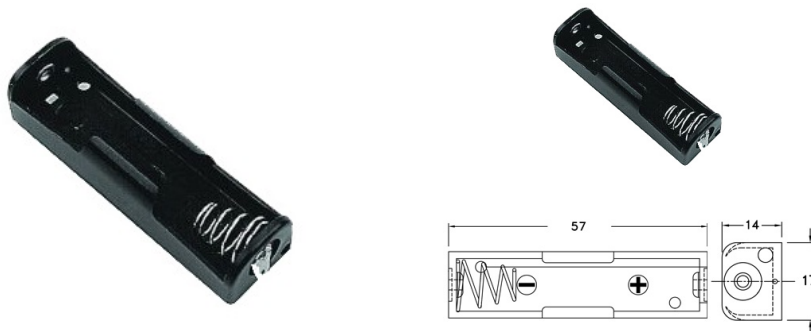

Porta batterie

BH311-1 PER 1 BATTERIA TIPO AA

PORTA PILA-1p "AA" BH311-1P

Codice Adimpex: **GR001024-R**

P/N: **BH311-1P**

Caratteristiche Tecniche:

Nr. batterie:	1
Tipo batteria:	AA
Gamma:	Stilo
Montaggio:	Terminali da C.S.