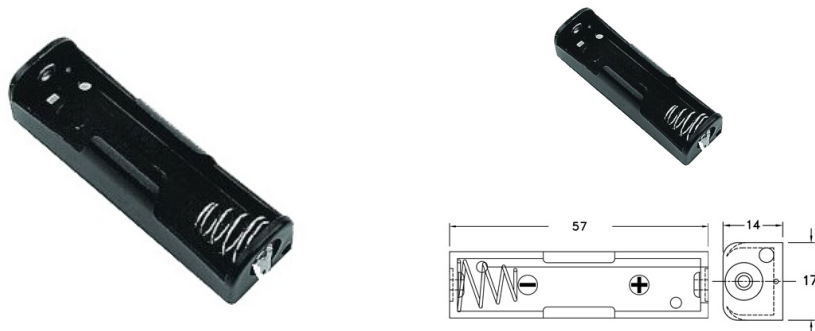

Porta batterie

BH311-1 PER 1 BATTERIA TIPO AA

PORTA PILA-1p "AA" BH311-1D

Codice Adimpex: GR001022-R

P/N: BH311-1D

Caratteristiche Tecniche:

<i>Nr. batterie:</i>	<i>1</i>
<i>Montaggio:</i>	<i>A saldare</i>
<i>Tipo batteria:</i>	<i>AA</i>
<i>Gamma:</i>	<i>Stilo</i>