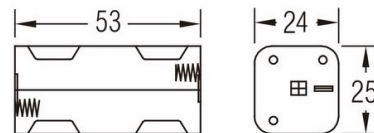

**Porta batterie**

**BH443 PER 4 BATTERIE TIPO AAA**

PORTA PILA-4p "AAA" BH443-A

Codice Adimpex: **GR000810-R**

P/N: **BH443-A**

**Caratteristiche Tecniche:**

Nr. batterie:	4
Tipo batteria:	AAA
Montaggio:	Con cavetti (opzionale con connettore)
Gamma:	Stilo