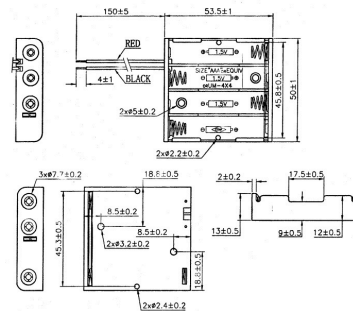

Porta batterie

BH441 PER 4 BATTERIE TIPO AAA

PORTA PILA-4p "AAA" BH441-A

Codice Adimpex: **GR000790-R**

P/N: **BH441-A**

Caratteristiche Tecniche:

Nr. batterie:	4
Tipo batteria:	AAA
Montaggio:	Con cavetti (opzionale con connettore)
Gamma:	Stilo