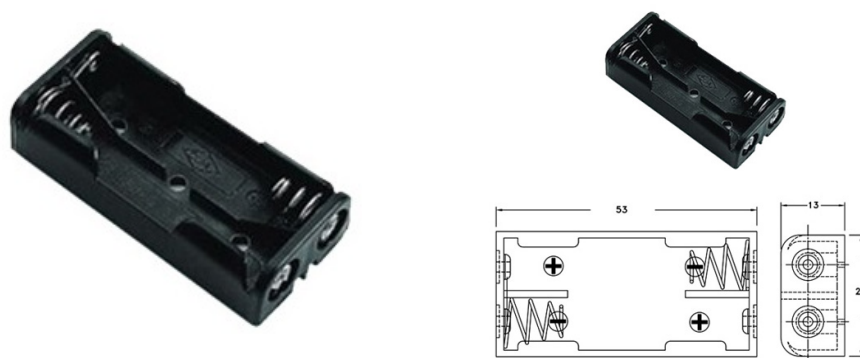

Porta batterie

BH421-3 PER 2 BATTERIE TIPO AAA

PORTA PILA-2p "AAA" BH421-3P

Codice Adimpex: **GR000754-R**

P/N: **BH421-3P**

Caratteristiche Tecniche:

Nr. batterie:	2
Tipo batteria:	AAA
Gamma:	Stilo
Montaggio:	Terminali da C.S.