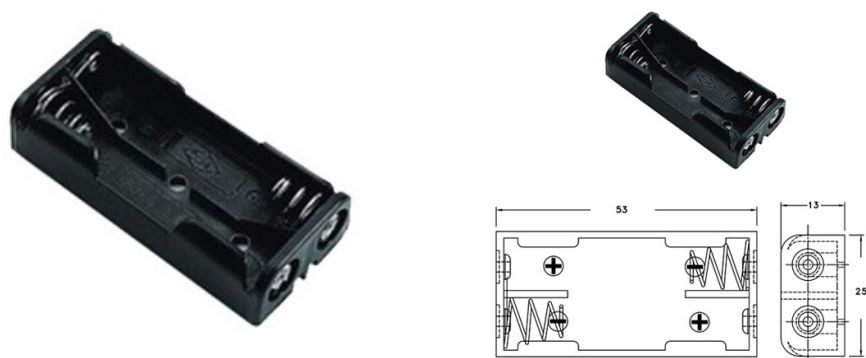

Porta batterie

BH421-3 PER 2 BATTERIE TIPO AAA

PORTA PILA-2p "AAA" BH421-3A

Codice Adimpex: **GR000750-R**

P/N: **BH421-3A**

Caratteristiche Tecniche:

Nr. batterie:	2
Tipo batteria:	AAA
Montaggio:	Con cavetti (opzionale con connettore)
Gamma:	Stilo