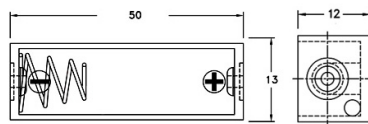

Porta batterie

BH411-4 PER 1 BATTERIA TIPO AAA

PORTA PILA-1p "AAA" BH411-4A

Codice Adimpex: **GR000710-R**

P/N: **BH411-4A**

Caratteristiche Tecniche:

Nr. batterie:	1
Tipo batteria:	AAA
Montaggio:	Con cavetti (opzionale con connettore)
Gamma:	Stilo