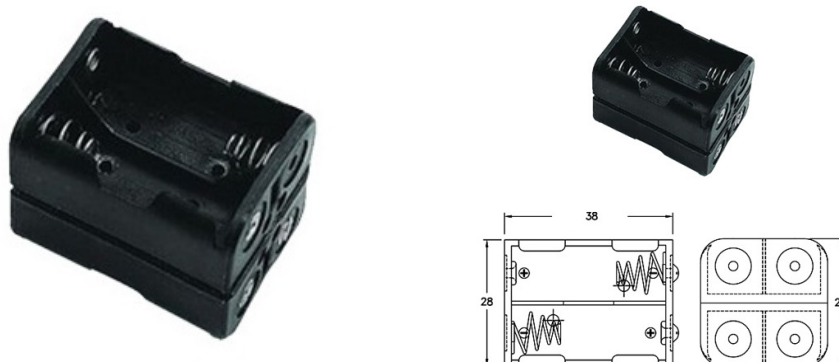

Porta batterie

BH543 PER 4 BATTERIE TIPO N

PORTA PILA-4p "N" BH543-A

Codice Adimpex: **GR000540-R**

P/N: **BH543-A**

Caratteristiche Tecniche:

Nr. batterie:	4
Montaggio:	Con cavetti (opzionale con connettore)
Tipo batteria:	N
Gamma:	Stilo