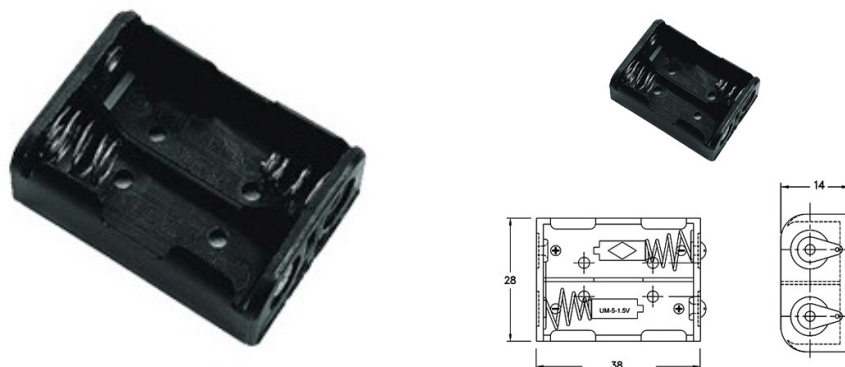

Porta batterie

BH521 PER 2 BATTERIA TIPO N

PORTA PILA-2p "N" BH521-A

Codice Adimpex: **GR000520-R**

P/N: **BH521-A**

Caratteristiche Tecniche:

Nr. batterie:	2
Montaggio:	Con cavetti (opzionale con connettore)
Tipo batteria:	N
Gamma:	Stilo