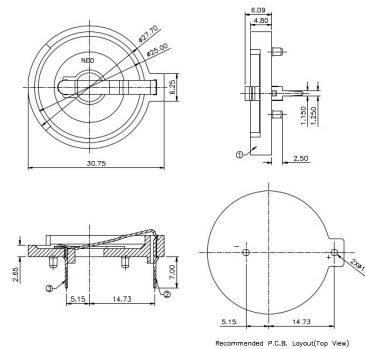

Porta batterie

CH030-2430 PER 1 BATTERIA TIPO CR2430

PORTA PILA PIATTA BH2430D-H-CN

Codice Adimpex: GR000330AU

P/N: BH2430D-H-CN

Caratteristiche Tecniche:

<i>Nr. batterie:</i>	<i>1</i>
<i>Tipo batteria:</i>	<i>2430</i>
<i>Gamma:</i>	<i>A bottone</i>
<i>Montaggio:</i>	<i>Terminali da C.S.</i>