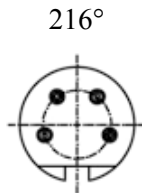

Spine din metalliche

Codice Adimpex: **GQ180106-R**

SPINA DIN B-8002-6P 6P **

Serie: DSP-304

p/n: B-8002-6P@

Codice Adimpex GQ180103	Codice Adimpex GQ180104	Codice Adimpex GQ180105	Codice Adimpex GQ180106	Codice Adimpex GQ180107	Codice Adimpex GQ180108
----------------------------	----------------------------	----------------------------	-----------------------------------	----------------------------	----------------------------