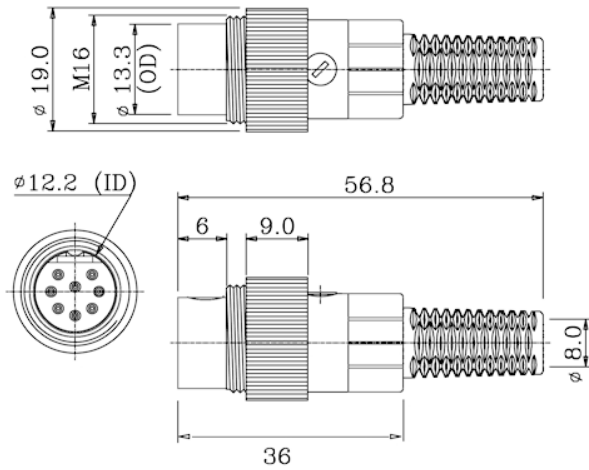

Spine din metalliche

Codice Adimpex: **GQ180106-R**

SPINA DIN B-8002-6P 6P **

Serie: DSP-304

p/n: B-8002-6P@

Codice Adimpex GQ180103	Codice Adimpex GQ180104	Codice Adimpex GQ180105	Codice Adimpex GQ180106	Codice Adimpex GQ180107	Codice Adimpex GQ180108
----------------------------	----------------------------	----------------------------	-----------------------------------	----------------------------	----------------------------