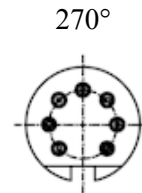

Spine din metalliche

Codice Adimpex: **GQ180106-R**

SPINA DIN B-8002-6P 6P **

Serie: DSP-304

p/n: B-8002-6P@

Codice Adimpex GQ180103	Codice Adimpex GQ180104	Codice Adimpex GQ180105	Codice Adimpex GQ180106	Codice Adimpex GQ180107	Codice Adimpex GQ180108
----------------------------	----------------------------	----------------------------	-----------------------------------	----------------------------	----------------------------