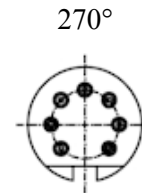

**Spine din metalliche**

Codice Adimpex: **GQ180105-R**

SPINA DIN B-8002-5P 5P \*\*

Serie: DSP-304

p/n: B-8002-5P@

Codice Adimpex GQ180103	Codice Adimpex GQ180104	Codice Adimpex <b>GQ180105</b>	Codice Adimpex GQ180106	Codice Adimpex GQ180107	Codice Adimpex GQ180108
----------------------------	----------------------------	-----------------------------------	----------------------------	----------------------------	----------------------------