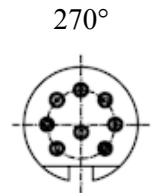

**Spine din metalliche**

Codice Adimpex: **GQ180105-R**

SPINA DIN B-8002-5P 5P \*\*

Serie: DSP-304

p/n: B-8002-5P@

Codice Adimpex GQ180103	Codice Adimpex GQ180104	Codice Adimpex <b>GQ180105</b>	Codice Adimpex GQ180106	Codice Adimpex GQ180107	Codice Adimpex GQ180108
----------------------------	----------------------------	-----------------------------------	----------------------------	----------------------------	----------------------------