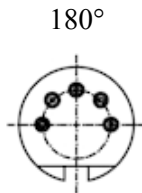

**Spine din metalliche**

Codice Adimpex: **GQ180105-R**

SPINA DIN B-8002-5P 5P \*\*

Serie: DSP-304

p/n: B-8002-5P@

Codice Adimpex GQ180103	Codice Adimpex GQ180104	Codice Adimpex <b>GQ180105</b>	Codice Adimpex GQ180106	Codice Adimpex GQ180107	Codice Adimpex GQ180108
----------------------------	----------------------------	-----------------------------------	----------------------------	----------------------------	----------------------------