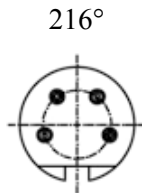

**Spine din metalliche**

Codice Adimpex: **GQ180105-R**

SPINA DIN B-8002-5P 5P \*\*

Serie: DSP-304

p/n: B-8002-5P@

Codice Adimpex GQ180103	Codice Adimpex GQ180104	Codice Adimpex <b>GQ180105</b>	Codice Adimpex GQ180106	Codice Adimpex GQ180107	Codice Adimpex GQ180108
----------------------------	----------------------------	-----------------------------------	----------------------------	----------------------------	----------------------------