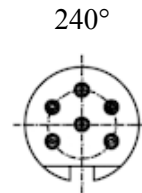

**Spine din metalliche**

Codice Adimpex: **GQ180105-R**

SPINA DIN B-8002-5P 5P \*\*

Serie: DSP-304

p/n: B-8002-5P@

Codice Adimpex GQ180103	Codice Adimpex GQ180104	Codice Adimpex <b>GQ180105</b>	Codice Adimpex GQ180106	Codice Adimpex GQ180107	Codice Adimpex GQ180108
----------------------------	----------------------------	-----------------------------------	----------------------------	----------------------------	----------------------------