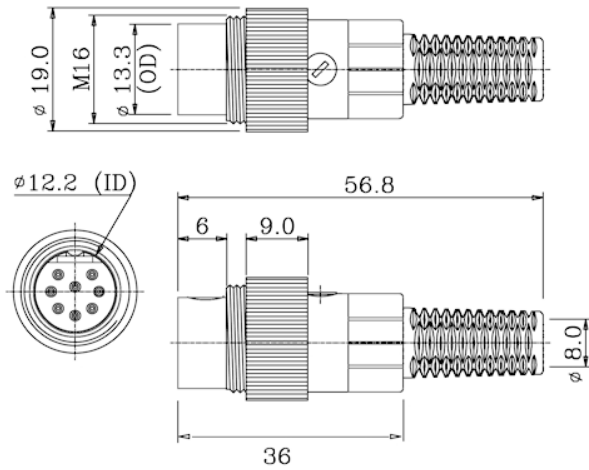

**Spine din metalliche**

Codice Adimpex: **GQ180105-R**

SPINA DIN B-8002-5P 5P \*\*

Serie: DSP-304

p/n: B-8002-5P@

Codice Adimpex GQ180103	Codice Adimpex GQ180104	Codice Adimpex <b>GQ180105</b>	Codice Adimpex GQ180106	Codice Adimpex GQ180107	Codice Adimpex GQ180108
----------------------------	----------------------------	-----------------------------------	----------------------------	----------------------------	----------------------------