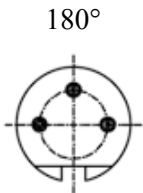

**Spine din metalliche**

Codice Adimpex: **GQ180105-R**

SPINA DIN B-8002-5P 5P \*\*

Serie: DSP-304

p/n: B-8002-5P@

Codice Adimpex GQ180103	Codice Adimpex GQ180104	Codice Adimpex <b>GQ180105</b>	Codice Adimpex GQ180106	Codice Adimpex GQ180107	Codice Adimpex GQ180108
----------------------------	----------------------------	-----------------------------------	----------------------------	----------------------------	----------------------------