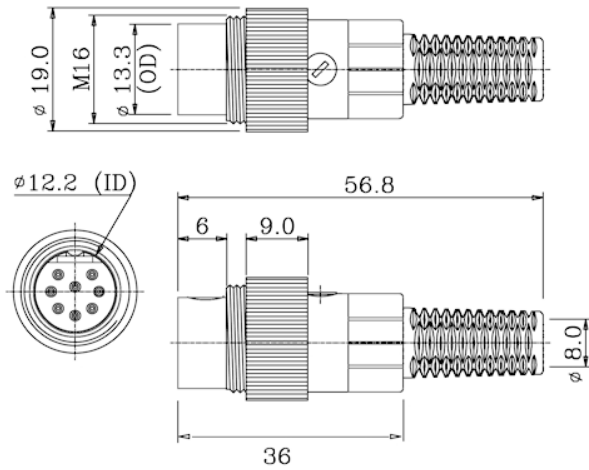

Spine din metalliche

Codice Adimpex: **GQ180103-R**

SPINA DIN B-8002-3P 3P **

Serie: DSP-304

p/n: B-8002-3P@

Codice Adimpex GQ180103	Codice Adimpex GQ180104	Codice Adimpex GQ180105	Codice Adimpex GQ180106	Codice Adimpex GQ180107	Codice Adimpex GQ180108
-----------------------------------	----------------------------	----------------------------	----------------------------	----------------------------	----------------------------